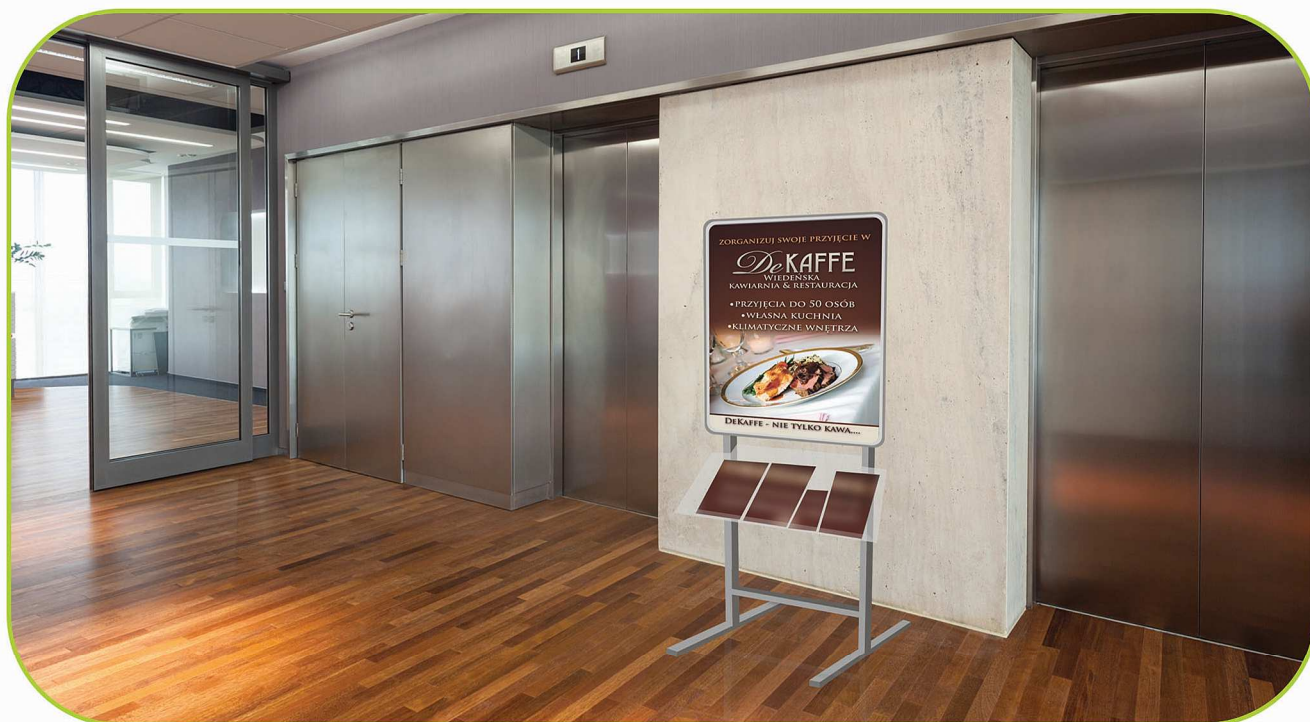

Przykładowe realizacje:

Pracowaliśmy dla: