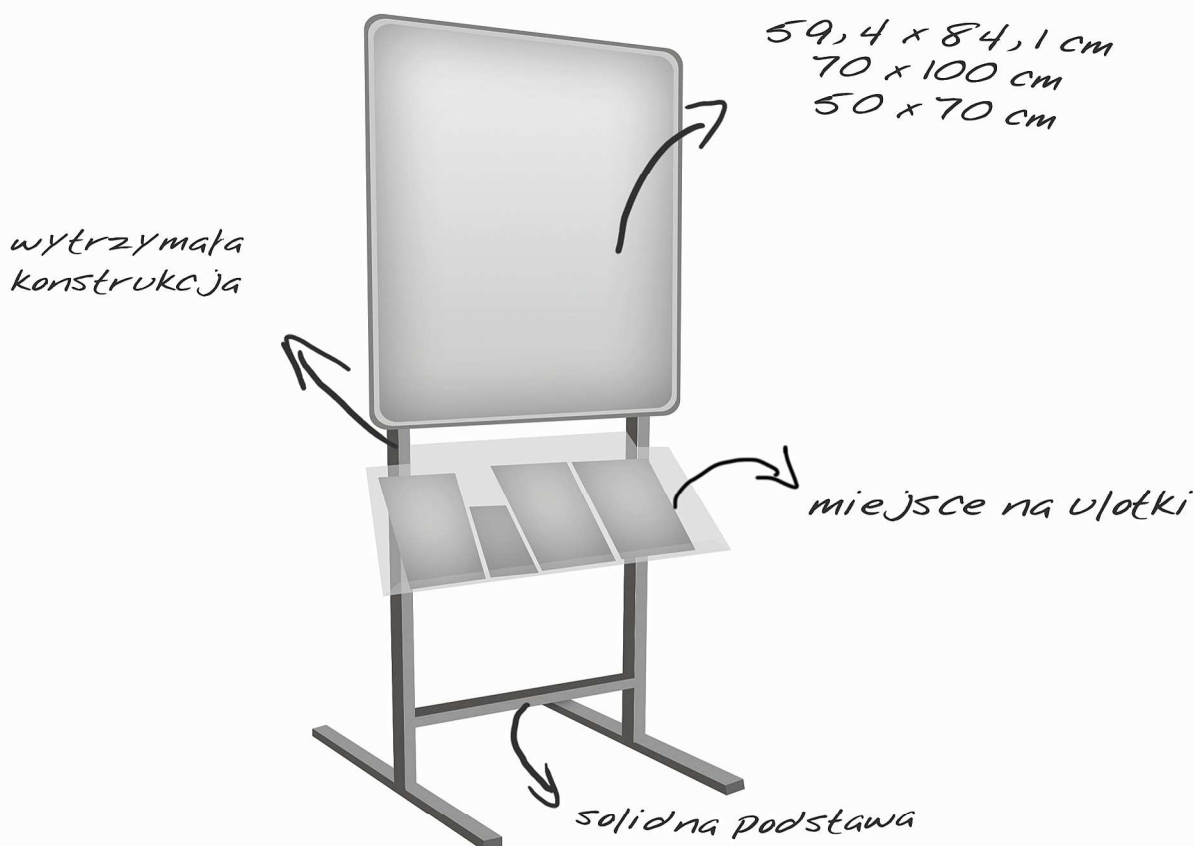

fotowystawy.pl

System ekspozycyjny wewnętrzny OWZ + ULOTKI

System Lekki OWZ + Ulotki wykonywany jest przez naszą firmę do wystaw wewnętrznych. System skonstruowany jest z wysokiej jakości materiałów. Jego podstawową zaletą jest estetyczny wygląd w stylu ramek plakatowych, który dobrze sprawdza się w instytucjach użyteczności publicznej czy bankach. System Lekki OWZ + Ulotki dobrze prezentuje się w różnych wnętrzach i dopasowuje się do najrozmaitszej architektury zapewniając najwyższą jakość i wytrzymałość. Możliwość umieszczania w nim ulotek z opisem wydarzenia, eventu lub akcji marketingowej przynosi duży efekt, a osobom zmieniającym materiały pozwala na sprawne i szybkie zmiany niezbędnych informacji.

Wymiary ramki:

- | | |
|--------------------|--------------------|
| • wysokość tablicy | 200 cm |
| • rozmiar ramki | A1- 59,4 x 84,1 cm |
| | B1 - 70 x 100 cm |
| | B2 - 50 x 70 cm |

Waga ramki:

- | | |
|----------------------------|-----------|
| • waga wolnostojącej ramki | ok. 20 kg |
|----------------------------|-----------|

System Mia Stal stosuje się do:

- galerii i centrów handlowych
- urzędach, biurach, szkołach, uniwersytetach, szpitalach, przychodniach
- eventów – długie wystawy, prezentacje prac oraz osiągnięć
- przekazywania informacji i treści na temat organizowanych imprez w mieście
- przekazania informacji w formie drogowskazów

Zalety systemu:

- | | |
|---|---|
| • dwustronny system | • różnorodność rozłożenia systemu |
| • możliwość dowolnej konfiguracji eksponowanych zdjęć | • możliwość rozbudowy o kolejną przęsła systemu |