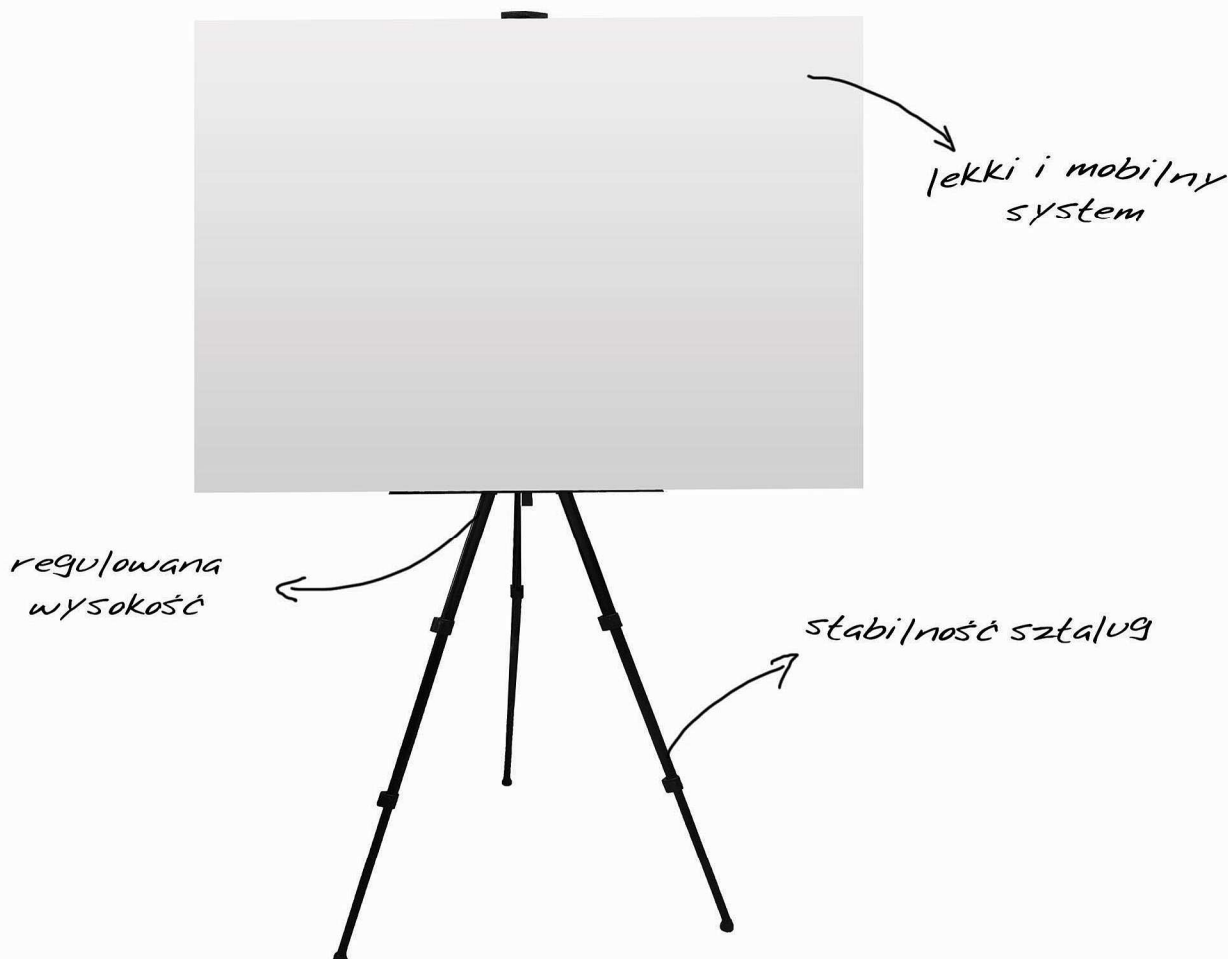

Sztalugi aluminiowe wykonywane są przez naszą firmę do wystaw wewnętrznych. Sztalugi wykonane są z aluminium wysokiej jakości gwarantując nowoczesny wygląd. Podstawową zaletą sztalug jest lekki i estetyczny wygląd oraz duża estetyka w odbiorze całej wystawy przez konsumenta. Sztalugi dobrze prezentują się w różnych wnętrzach i dopasowują się do najrozmaitszej architektury zapewniając najwyższą jakość i wytrzymałość.

Jesteśmy producentem sztalug aluminiowych, co pozwala nam wykonywać sztalugi i projekty pod indywidualne życzenie każdego Klienta – możemy dostosowywać kształt, format, wielkość oraz ilość do potrzeb każdego przedsiębiorstwa i organizacji.

Posiadamy również sztalugi aluminiowe w ofercie do wynajęcia.

Sztalugi aluminiowe stosuje się do:

- galerii i centrów handlowych
- przekazywania informacji w urzędach, biurach, szkołach, uniwersytetach, szpitalach, przychodniach
- eventów – długie wystawy, prezentacje prac oraz osiągnięć
- przekazywania informacji i treści na temat organizowanych imprez w miejscach użyteczności publicznej
- przekazania informacji w formie drogowskazów
- wystaw muzealnych, wystaw prasowych

Zalety systemu:

- nowoczesny wygląd, duża estetyka
- lekki i mobilny system
- nadający się do stylizowanych wnętrz
- wysuwane nogi sztalugi zapewniające stabilność na każdym podłożu
- gumowe podbicia nóg uniemożliwiające poślizg sztalug
- wysokiej klasy materiały konstrukcyjne umożliwiające używanie sztalug w każdych warunkach atmosferycznych
- stabilność i lekkość sztalug
- mocne blokady każdego segmentu nóg sztalugi