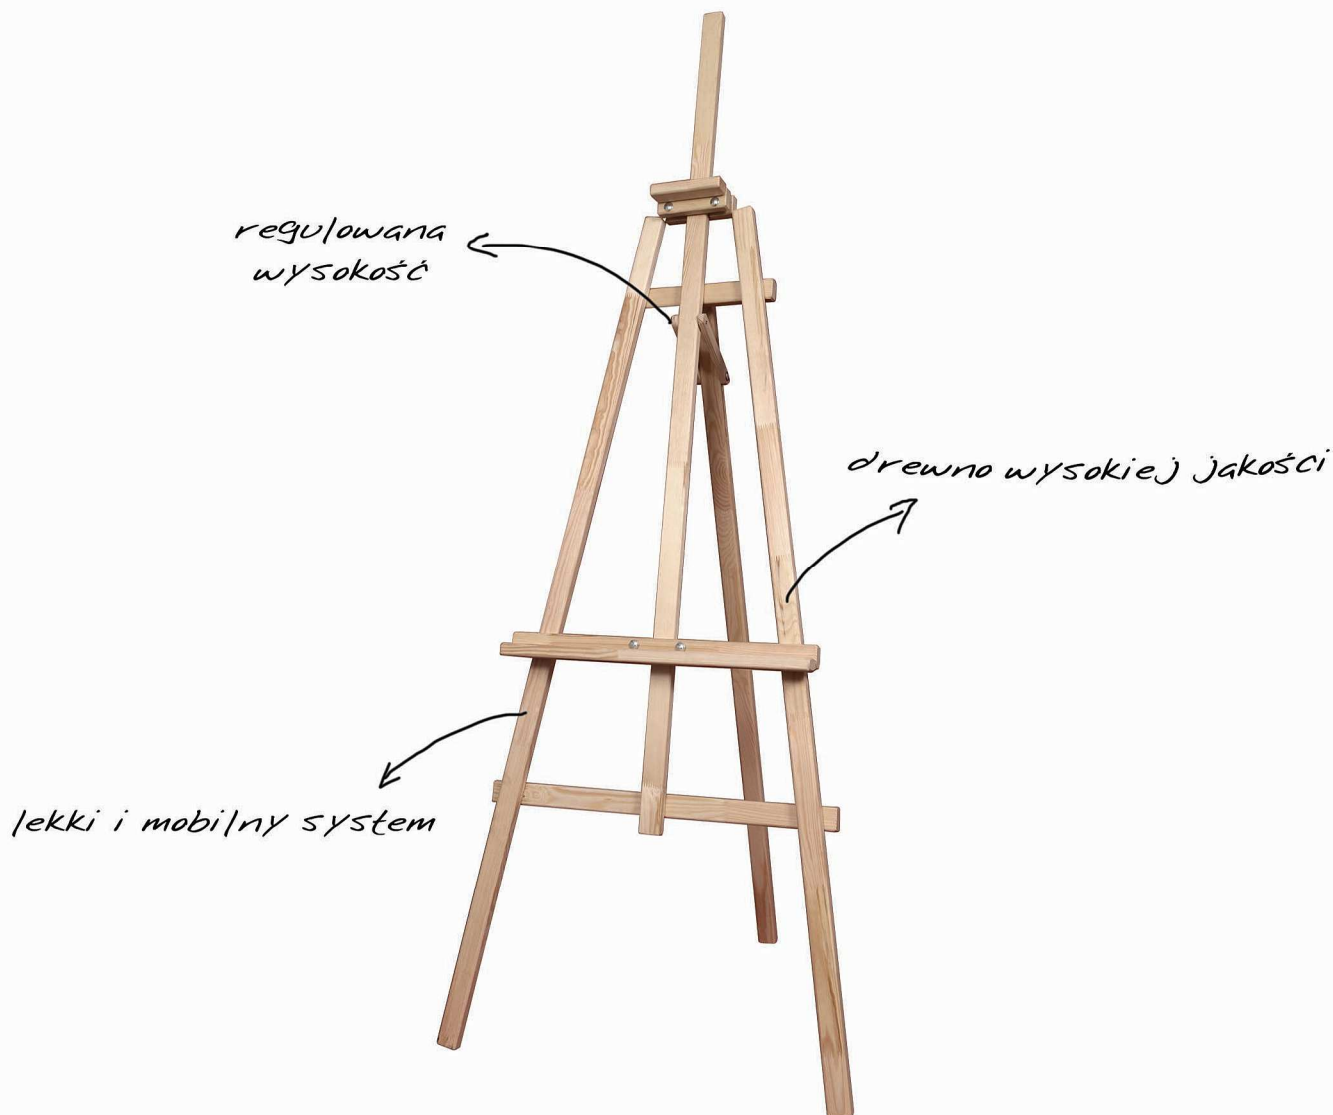

fotowystawy.pl

Sztalugi ekspozycyjne wewnętrzne

DREWNIANE

Sztalugi drewniane wykonywane są przez naszą firmę do wystaw wewnętrznych. Sztalugi wykonane są z drewna wysokiej jakości gwarantując klasyczny wygląd. Podstawową zaletą sztalgów jest lekki i estetyczny wygląd oraz duża estetyka w odbiorze całej wystawy przez konsumenta. Sztalugi dobrze prezentują się w różnych wnętrzach i dopasowują się do najrozmaitszej architektury zapewniając najwyższą jakość i wytrzymałość.

Jesteśmy producentem sztalgów drewnianych, co pozwala nam wykonywać sztalugi i projekty pod indywidualne życzenie każdego Klienta – możemy dostosowywać kształt, format, wielkość oraz ilość do potrzeb każdego przedsiębiorstwa i organizacji.

Posiadamy również sztalugi drewniane w ofercie do wynajęcia.

Sztalugi drewniane stosuje się do:

- galerii i centrów handlowych
- przekazywania informacji w urzędach, biurach, szkołach plastycznych, uniwersytetach
- eventów – długie wystawy, prezentacje prac oraz osiągnięć
- przekazywania informacji i treści na temat organizowanych imprez w miejscach użyteczności publicznej
- przekazania informacji w formie drogowskazów

Zalety systemu:

- klasyczny wygląd
- lekki i mobilny system
- duża estetyka
- drewno wysokiej jakości
- możliwość regulowania wysokości
- nadają się do stylizowanych wnętrz

Wizualizacja:

Pracowaliśmy dla: