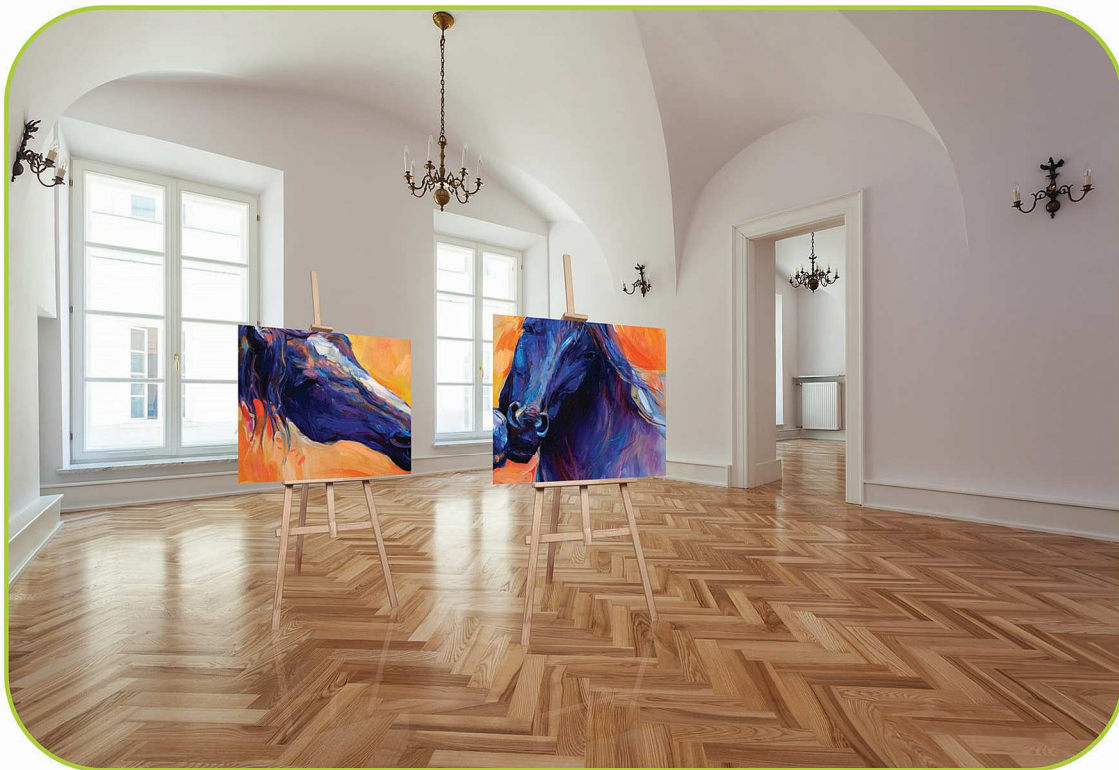

Wizualizacja:

Pracowaliśmy dla: